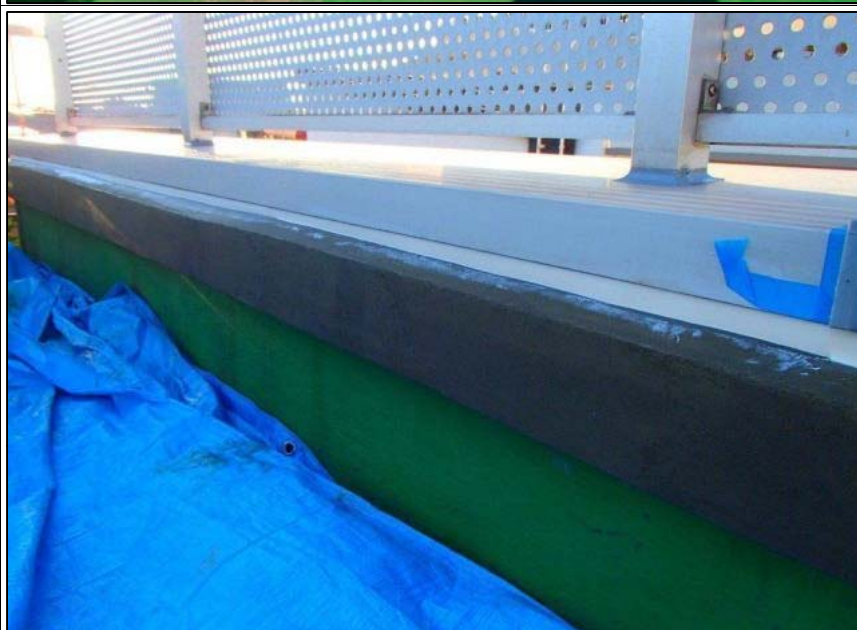

工事名	屋上防水工事
場所	屋上
施工中	

○モルタル下地処理

工事名	屋上防水工事
場所	屋上
施工中	

○シーリング材充填

工事名	屋上防水工事
場所	屋上
施工中	

○平滑処理