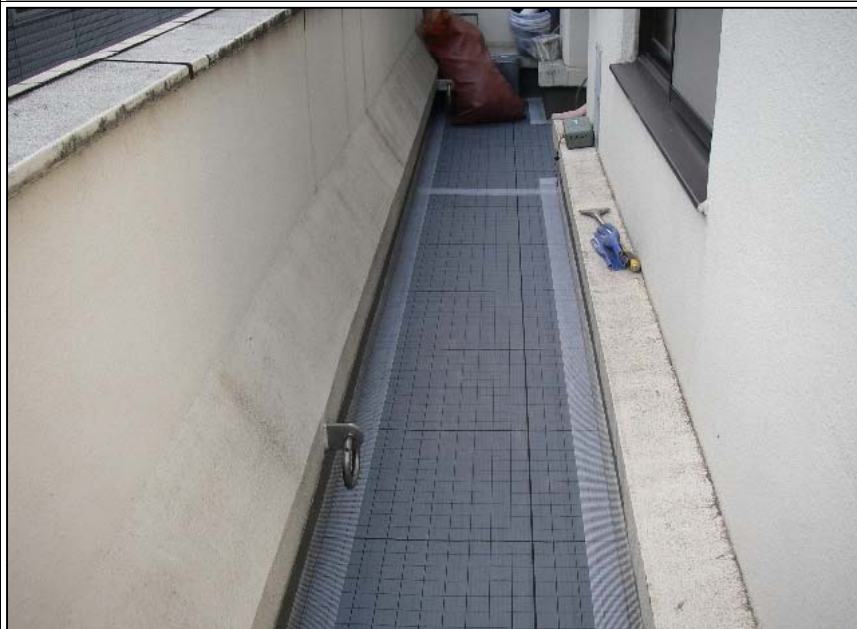

屋上防水工事

2016.1/6～1/21

写真No.	22
場所	バルコニー
コメント	
○通気緩衝シート敷き込み	

写真No.	23
場所	バルコニー
コメント	
○メッシュシート貼り付け	

写真No.	24
場所	バルコニー
コメント	
○ジョイント部ウレタン防水処理	