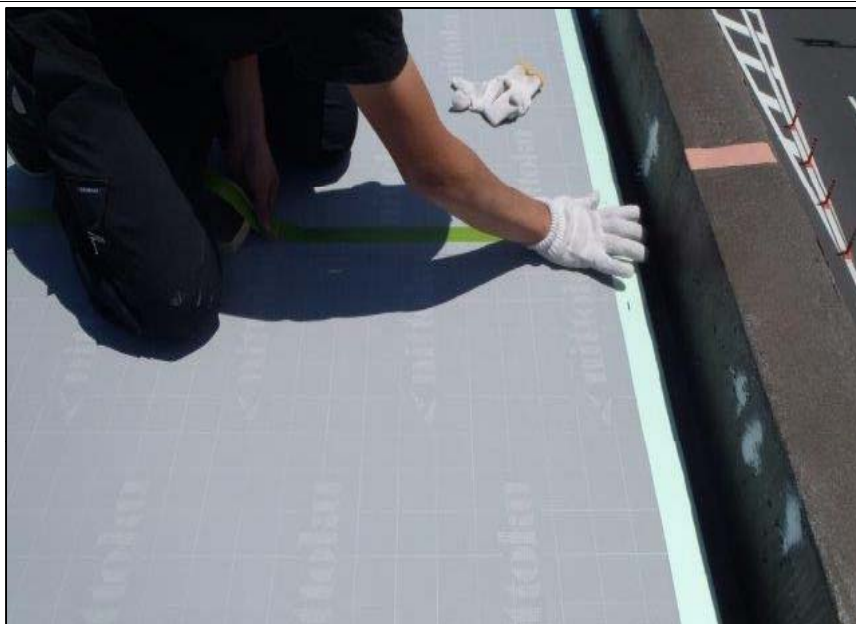

工事名	屋上防水工事
場所	屋上
施工中	

○通気緩衝シート貼り付け

工事名	屋上防水工事
場所	屋上
施工中	

○通気緩衝シート貼り付け

工事名	屋上防水工事
場所	屋上
施工中	

○端末シール処理