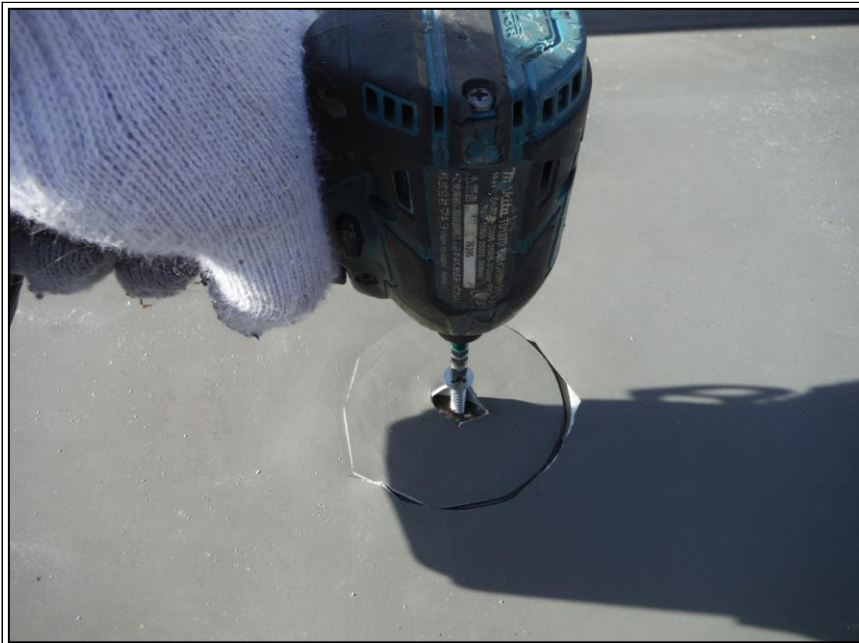

塩ビシート防水 シールド工法

工事名	屋上防水工事
場所	屋上
施工中	
○既存ディスク締め直し	

工事名	屋上防水工事
場所	屋上
施工中	
○既存ディスク仮防水	

工事名	屋上防水工事
場所	屋上
施工中	
○既存ディスク仮防水	