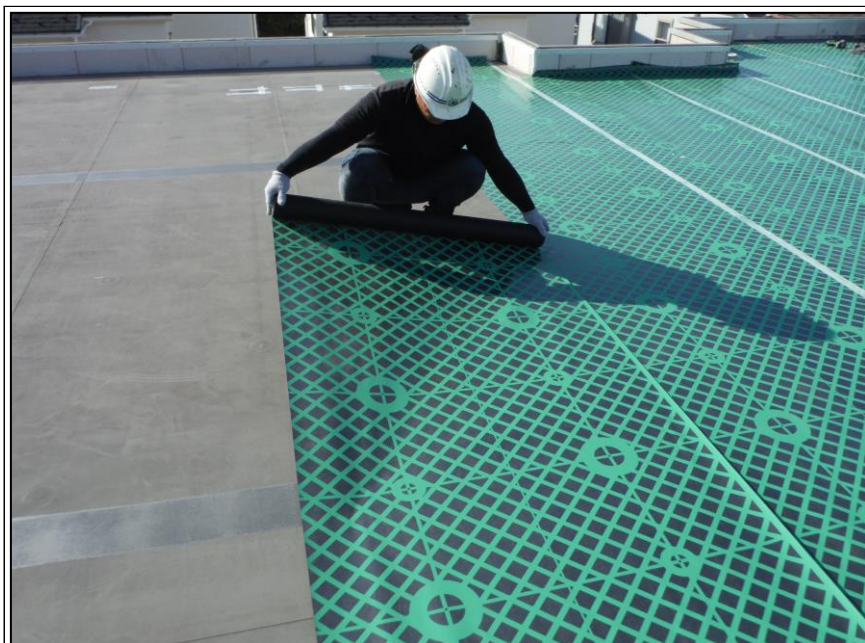

## 塩ビシート防水 シールド工法

|     |        |
|-----|--------|
| 工事名 | 屋上防水工事 |
| 場所  | 屋上     |
| 施工中 |        |

○シート・マット貼り

|     |        |
|-----|--------|
| 工事名 | 屋上防水工事 |
| 場所  | 屋上     |
| 施工中 |        |

○ジョイントテープ貼り