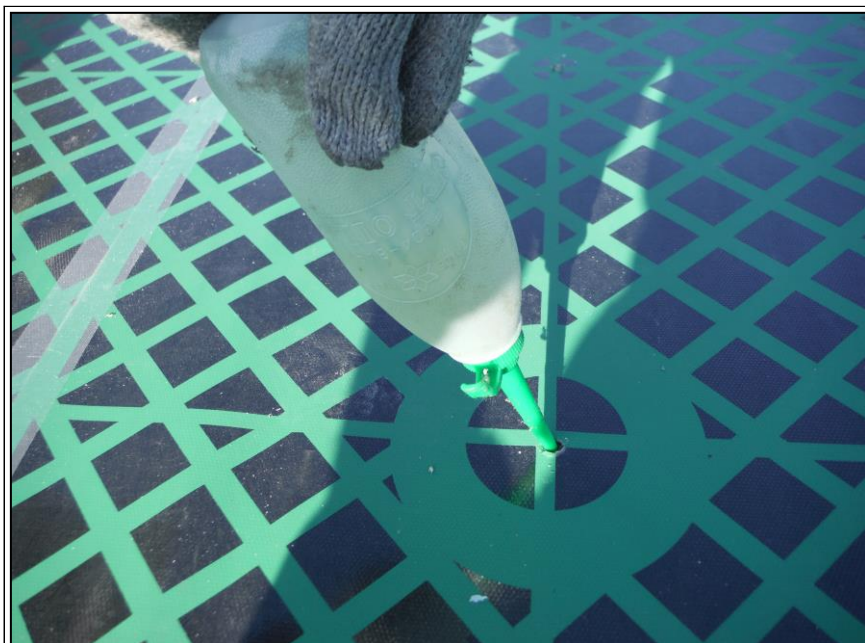

塩ビシート防水 シールド工法

工事名	屋上防水工事
場所	屋上
施工中	
○UPディスク取付(ボンド注入)	

工事名	屋上防水工事
場所	屋上
施工中	
○UPディスク取付(アンカー締め込み)	

工事名	屋上防水工事
場所	屋上
施工中	
○UPディスク取付完了	