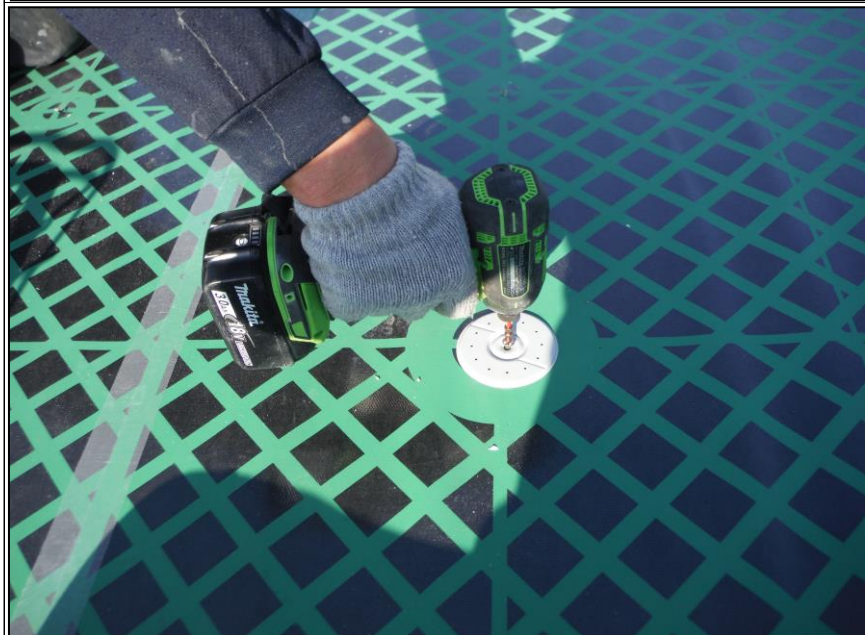

塩ビシート防水 シールド工法

工事名	屋上防水工事
場所	屋上
施工中	
○UPディスク取付(ボンド注入)	

工事名	屋上防水工事
場所	屋上
施工中	
○UPディスク取付(アンカー締め込み)	

工事名	屋上防水工事
場所	屋上
施工中	
○UPディスク取付完了	