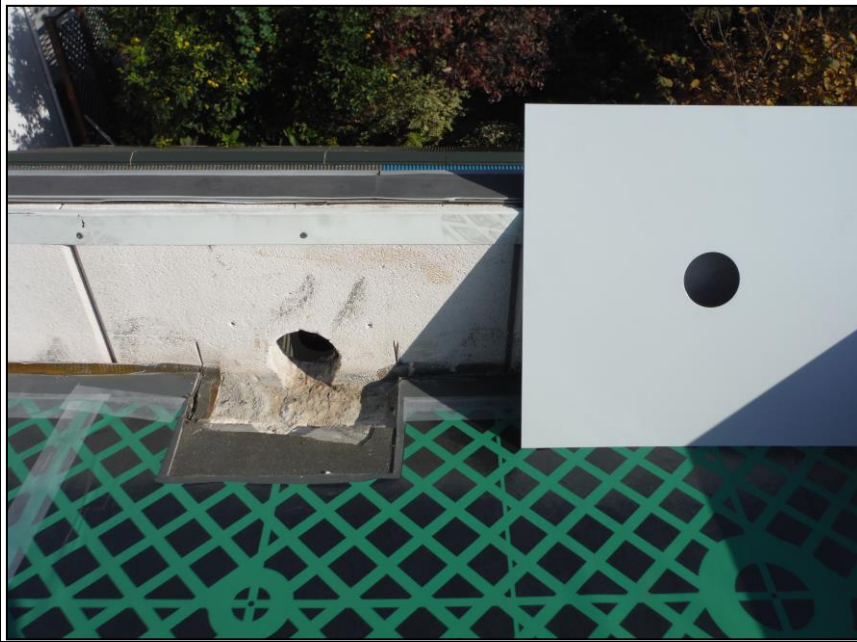

塩ビシート防水 シールド工法

工事名	屋上防水工事
場所	屋上
施工中	
○ドレンプレート取付	

工事名	屋上防水工事
場所	屋上
施工中	
○ドレンプレート取付	

工事名	屋上防水工事
場所	屋上
施工中	
○改修用ドレン取付	