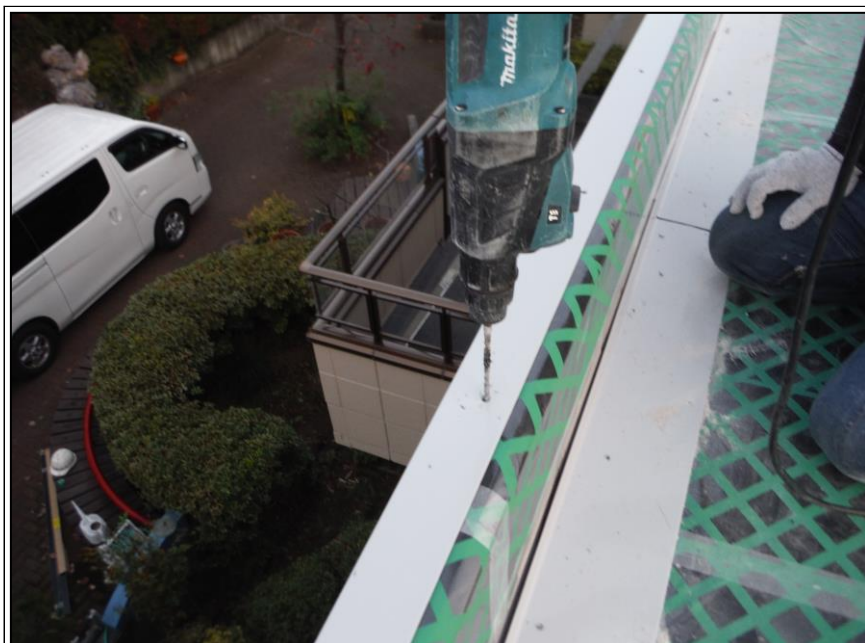

## 塩ビシート防水 シールド工法

工事名	屋上防水工事
場所	屋上
施工中	
○軒先鋼板取付(穴あけ)	

工事名	屋上防水工事
場所	屋上
施工中	
○軒先鋼板取付(ホント®注入)	

工事名	屋上防水工事
場所	屋上
施工中	
○軒先鋼板取付(アンカー締め込み)	