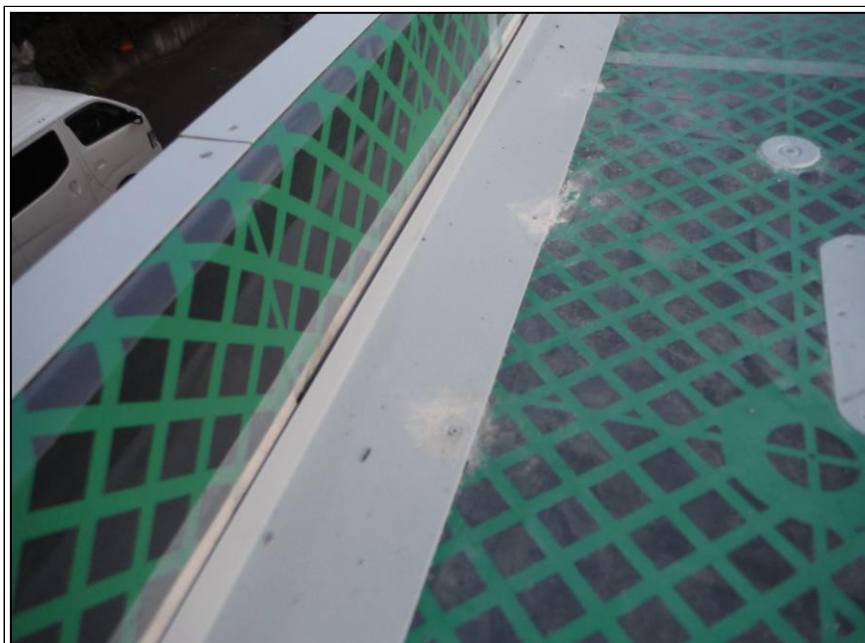

塩ビシート防水 シールド工法

工事名	屋上防水工事
場所	屋上
施工中	

○下地完了

工事名	屋上防水工事
場所	屋上
施工中	

○下地完了

工事名	屋上防水工事
場所	屋上
施工中	

○下地完了