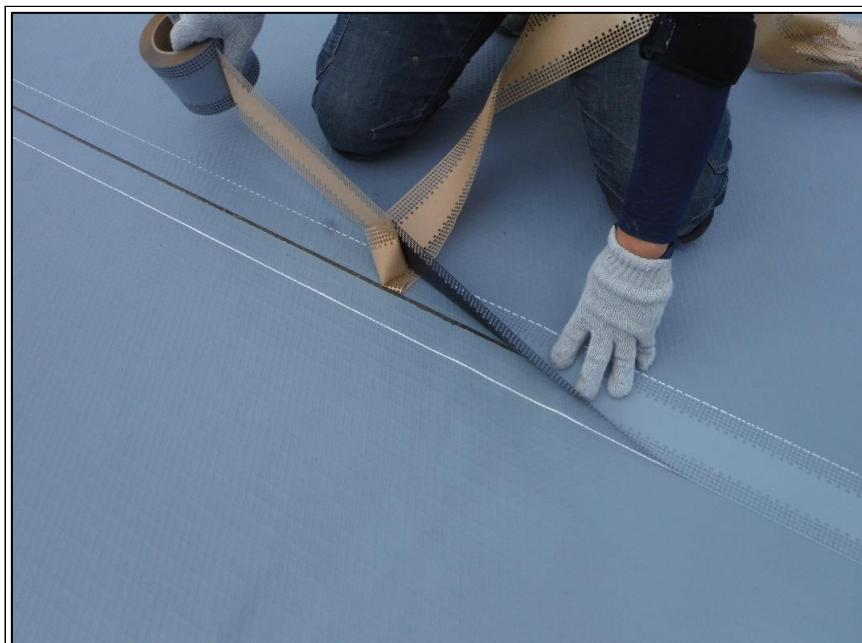

## オフィスビル屋上防水改修工事

工事名	屋上防水工事
場所	屋上
施工中	
○ジョイントテープ貼り	

工事名	屋上防水工事
場所	屋上
施工中	
○通気緩衝マット貼り完了	

工事名	屋上防水工事
場所	屋上
施工中	
○平場 ウレタン1層目塗布	