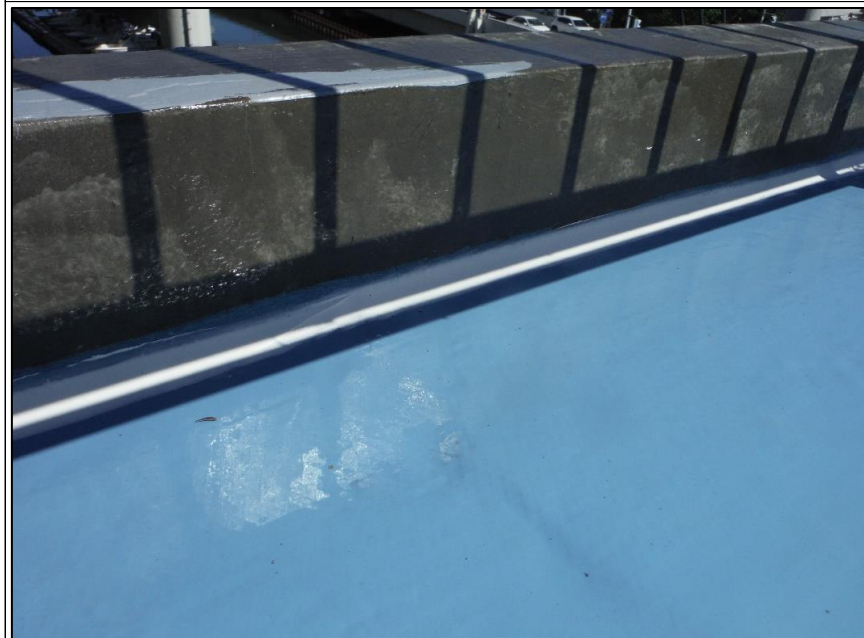

オフィスビル屋上防水改修工事

工事名	屋上防水工事
場所	屋上
施工中	
○平場 ウレタン1層目塗布後	

工事名	屋上防水工事
場所	屋上
施工中	
○入隅シーリング	

工事名	屋上防水工事
場所	屋上
施工中	
○入隅シーリング	