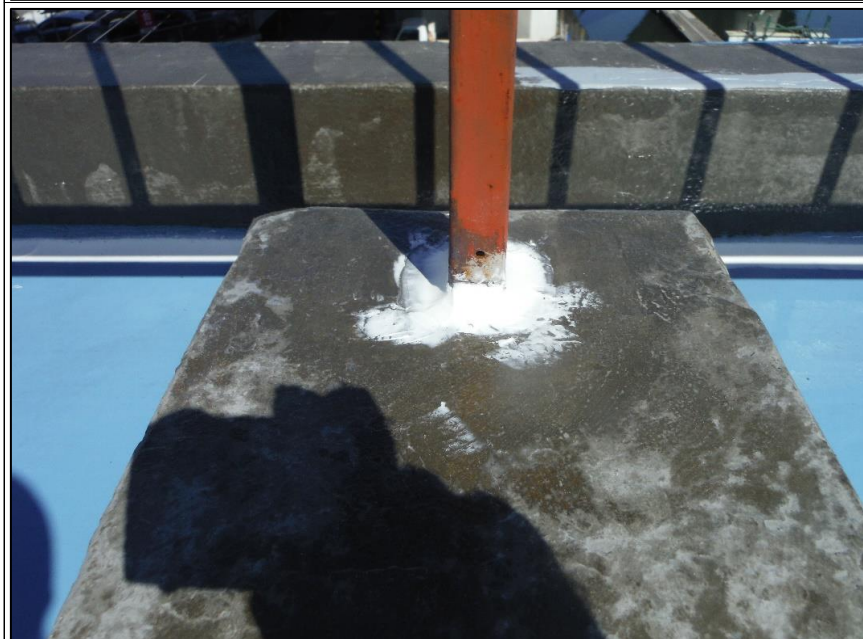

オフィスビル屋上防水改修工事

工事名	屋上防水工事
場所	屋上
施工中	
○入隅シーリング	

工事名	屋上防水工事
場所	屋上
施工中	
○入隅シーリング	

工事名	屋上防水工事
場所	屋上
施工中	
○入隅シーリング	