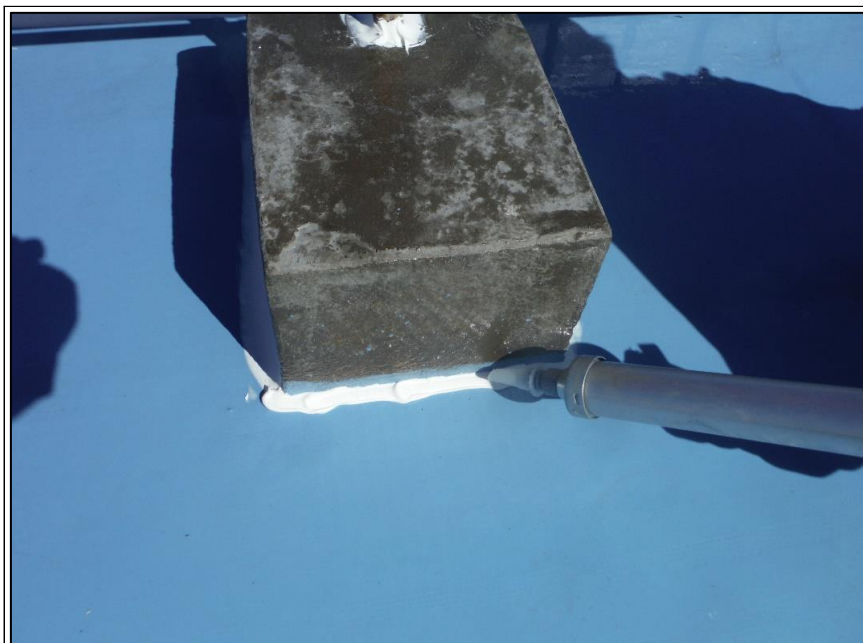

オフィスビル屋上防水改修工事

工事名	屋上防水工事
場所	屋上
施工中	
○入隅シーリング	

工事名	屋上防水工事
場所	屋上
施工中	
○入隅シーリング	

工事名	屋上防水工事
場所	屋上
施工中	
○入隅シーリング	