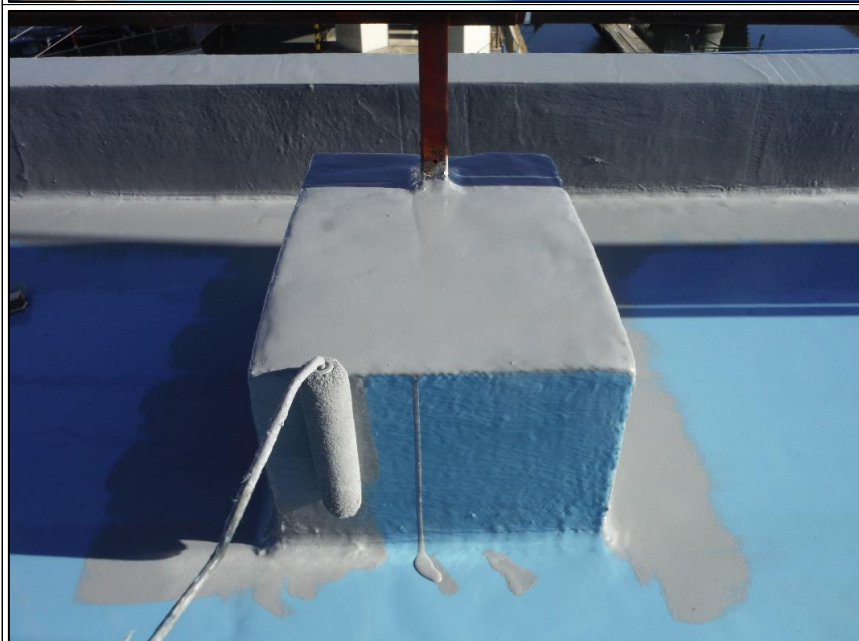

オフィスビル屋上防水改修工事

工事名	屋上防水工事
場所	屋上
施工中	
○平場 ウレタン2層目塗布後	

工事名	屋上防水工事
場所	屋上
施工中	
○トップコート	

工事名	屋上防水工事
場所	屋上
施工中	
○トップコート	